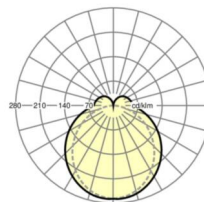

параметры

номер заказа	18234506600
код EAN	4020863336227
номер таможенного тарифа	94051190
Знак прохождения контроля	IP 20, класс защиты I, ENEC10 VDE, F, HACCP DIN10500/Food/IFS-пригодность для применения/BRC, Indoor, CE
Степень ударопрочности IK	IK03 (10°C bis 35°C)
Температура окружения	ta 10°C в 35°C
Особые свойства	Готовность к IoT «Ready for IoT»
Гарантийный срок	5 лет
Государственные программы поддержки	BEG - государственные субсидии для энергосберегающих зданий (действительна только для Германии)

электротехника

Балласт	Электронный драйвер DALI2 (1 штука)
Мощность системы	42W
сетевое напряжение	230V/50Hz
автоматический предохранитель (пусковой ток)	13 штук/B10, 21 штук/B16, 21 штук/C10, 35 штук/C16
класс энергосбережения/Источник света	B

Оптика

Оснастка	LED, цветопередача/оттенок света CRI ≥ 80 / 4000K
Допуск для координаты цветности (MacAdam)	3SDCM
Фотобиологическая безопасность (светильник)	RG1
Номинальный световой поток	7038lm
Срок службы LED	50000h L80/B10 (Tq 35°C)
светоотдача светильников	169lm/W
Угол излучения	130° (C0) / 110° (C90)
UGR поп./вдоль	25.2 / 23.7

DEEP-LINK

<https://www.regiolum.de/ru/article/18234506600>